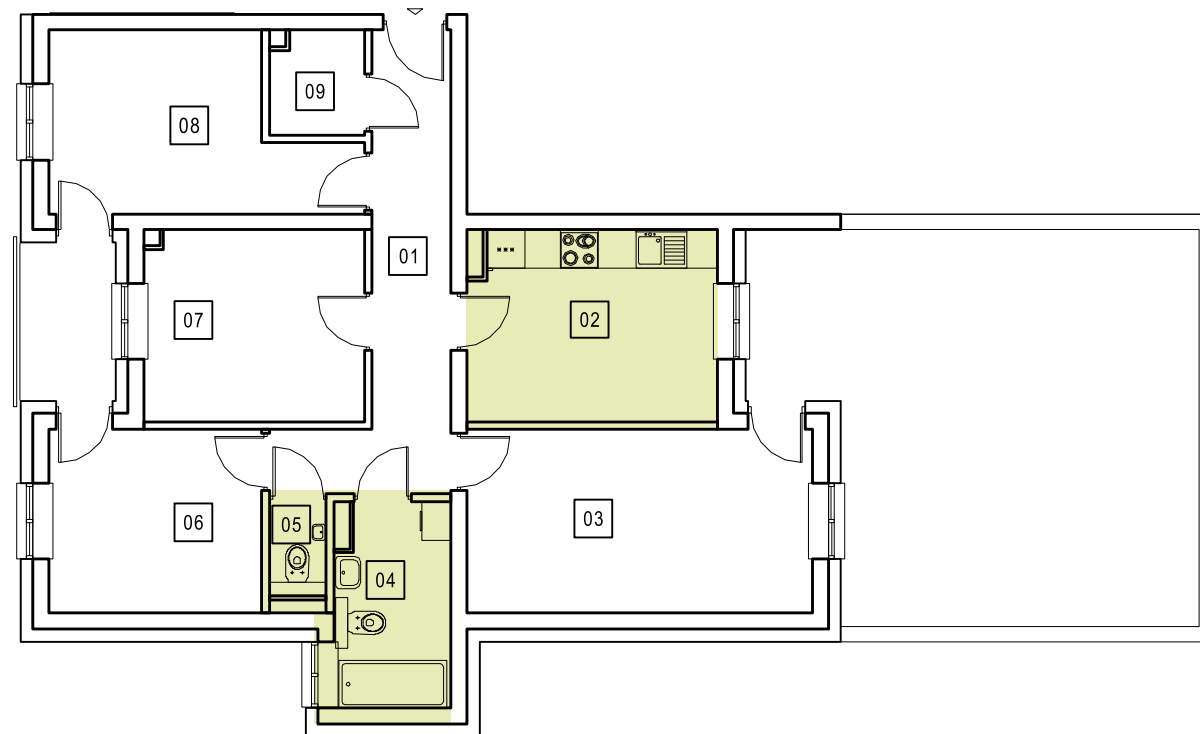

SPÓŁDZIELNIA MIESZKANIOWA W DZIERŻONIOWIE

LOKALIZACJA:

ul. Korczaka, Dzierżoniów

Realizacja Etap I: 2022 - 2024

MIESZKANIE A/3

Budynek A. Segment A. Rzut parteru.

01	przedpokój	plytki ceramiczne	10.60 m ²	4P 78,50 m ²
02	kuchnia / jadalnia	plytki ceramiczne	11.60 m ²	
03	pokój	panele podłogowe	15.60 m ²	
04	łazienka	plytki ceramiczne	5.70 m ²	
05	wc	plytki ceramiczne	1.30 m ²	
06	pokój	panele podłogowe	9.60 m ²	
07	pokój	panele podłogowe	10.40 m ²	
08	pokój	panele podłogowe	11.40 m ²	
09	garderoba	plytki ceramiczne	2.30 m ²	

SPÓŁDZIELNIA MIESZKANIOWA
W DZIERŻONIOWIE, os. Jasne 20

SMDZIERZONIOW.pl
tel. 74 880 20 38

GENERALNY
WYKONAWCA

jaskolscy.com

UWAGA!

Prezentowane rzuty nie są ostateczne i mają jedynie pokazać układ funkcjonalny.
Ostateczne wymiary zostaną określone podczas pomiarów powykonawczych.