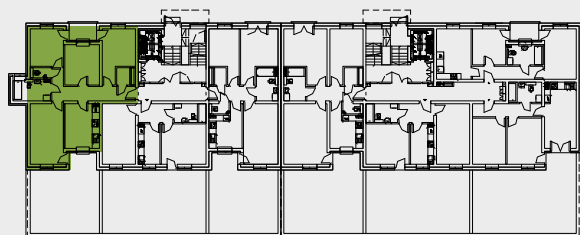

SPÓŁDZIELNIA MIESZKANIOWA W DZIERŻONIOWIE

LOKALIZACJA:

ul. Korczaka, Dzierżoniów

Realizacja Etap I: 2022 - 2024

MIESZKANIE A/3

Budynek A. Segment A. Rzut parteru.

01	przedpokój	plytki ceramiczne	10.60 m ²	4P 78,50 m ²
02	kuchnia / jadalnia	plytki ceramiczne	11.60 m ²	
03	pokój	panele podłogowe	15.60 m ²	
04	łazienka	plytki ceramiczne	5.70 m ²	
05	wc	plytki ceramiczne	1.30 m ²	
06	pokój	panele podłogowe	9.60 m ²	
07	pokój	panele podłogowe	10.40 m ²	
08	pokój	panele podłogowe	11.40 m ²	
09	garderoba	plytki ceramiczne	2.30 m ²	

SPÓŁDZIELNIA MIESZKANIOWA
W DZIERŻONIOWIE, os. Jasne 20

SMDZIERZONIOW.pl
tel. 74 880 20 38

GENERALNY
WYKONAWCA

jaskolscy.com

UWAGA!

Prezentowane rzuty nie są ostateczne i mają jedynie pokazać układ funkcjonalny.
Ostateczne wymiary zostaną określone podczas pomiarów powykonawczych.