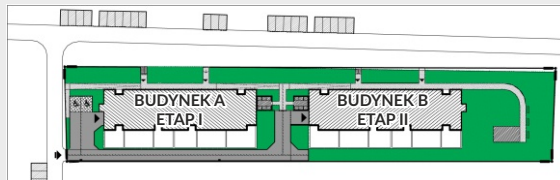

SPÓŁDZIELNIA MIESZKANIOWA W DZIERŻONIOWIE

LOKALIZACJA:

ul. Korczaka, Dzierżoniów

Realizacja Etap I: 2022 - 2024

MIESZKANIE A/3

Budynek A. Segment A. Rzut parteru.

01	przedpokój	plytki ceramiczne	10.60 m ²	4P 78,50 m ²
02	kuchnia / jadalnia	plytki ceramiczne	11.60 m ²	
03	pokój	panele podłogowe	15.60 m ²	
04	łazienka	plytki ceramiczne	5.70 m ²	
05	wc	plytki ceramiczne	1.30 m ²	
06	pokój	panele podłogowe	9.60 m ²	
07	pokój	panele podłogowe	10.40 m ²	
08	pokój	panele podłogowe	11.40 m ²	
09	garderoba	plytki ceramiczne	2.30 m ²	

SPÓŁDZIELNIA MIESZKANIOWA
W DZIERŻONIOWIE, os. Jasne 20

SMDZIERZONIOW.pl
tel. 74 880 20 38

GENERALNY
WYKONAWCA

jaskolscy.com

UWAGA!

Prezentowane rzuty nie są ostateczne i mają jedynie pokazać układ funkcjonalny.
Ostateczne wymiary zostaną określone podczas pomiarów powykonawczych.