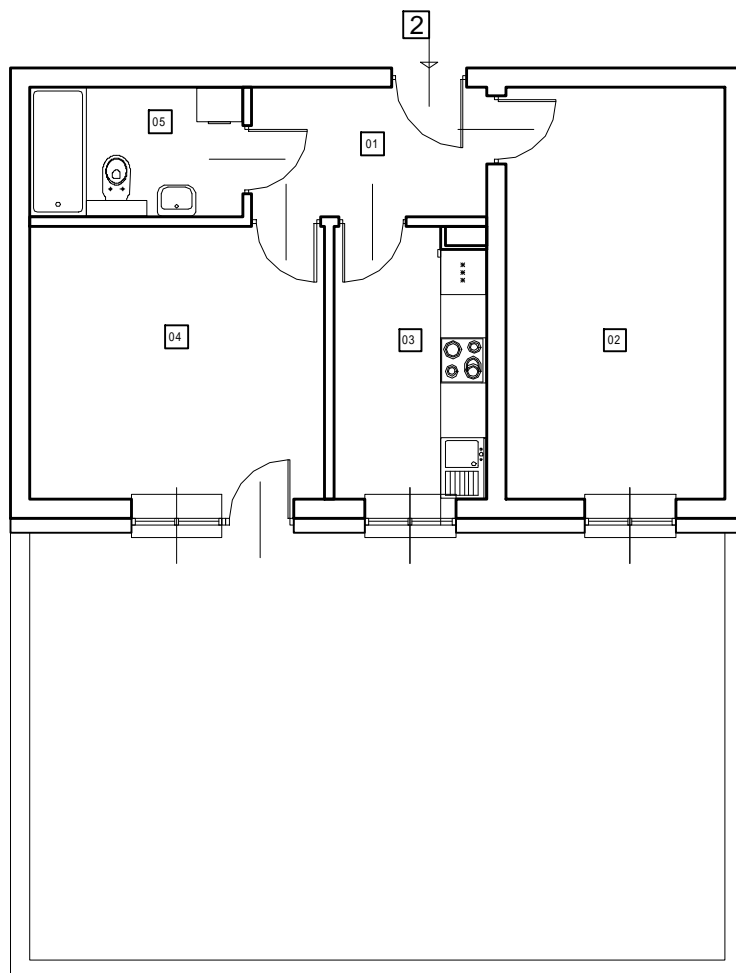

1m

ZESTAWIENIE POWIERZCHNI POMIESZCZEŃ
SEGMENT 'B' - POZIOM PRZYZIEMIA

Lp.	Nr.	POMIESZCZENIE	POSADZKA	POW /m2/	RAZEM
2	01	Przedpokój	Płytki ceramiczne	5.20 m2	2P 46.50 m2
	02	Pokój	Panele podłogowe AC4	15.60 m2	
	03	Kuchnia / jadalnia	Płytki ceramiczne	7.00 m2	
	04	Pokój	Panele podłogowe AC4	13.90 m2	
	05	Łazienka	Płytki ceramiczne	4.80 m2