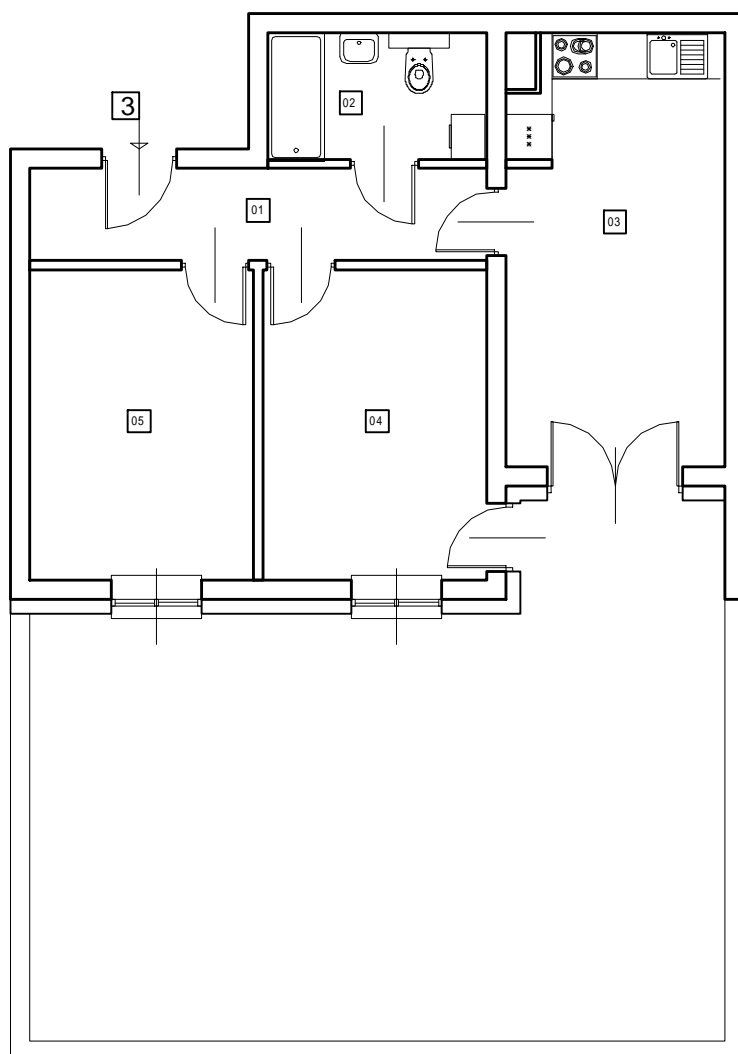

1m

ZESTAWIENIE POWIERZCHNI POMIESZCZEŃ
SEGMENT 'B' - POZIOM PRZYZIEMIA

Lp.	Nr.	POMIESZCZENIE	POSADZKA	POW /m2/	RAZEM
3	01	Przedpokój	Płytki ceramiczne	7.20 m2	3P 51.90 m2
	02	Łazienka	Płytki ceramiczne	4.70 m2	
	03	Pokój + aneks kuchenny	Panele podłogowe AC4	16.00 m2	
	04	Pokój	Panele podłogowe AC4	12.00 m2	
	05	Pokój	Panele podłogowe AC4	12.00 m2