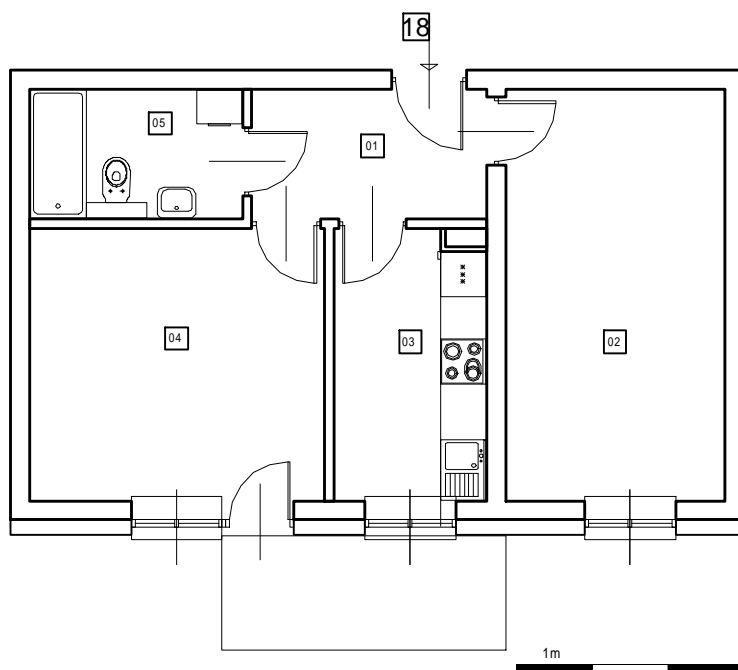

ZESTAWIENIE POWIERZCHNI POMIESZCZEŃ
SEGMENT 'B' - POZIOM 4 PIĘTRA

Lp.	Nr.	POMIESZCZENIE	POSADZKA	POW /m2/	RAZEM
18	01	Przedpokój	Płytki ceramiczne	5.20 m2	2P 46.50 m2
	02	Pokój	Panele podłogowe AC4	15.60 m2	
	03	Kuchnia / jadalnia	Płytki ceramiczne	7.00 m2	
	04	Pokój	Panele podłogowe AC4	13.90 m2	
	05	Łazienka	Płytki ceramiczne	4.80 m2