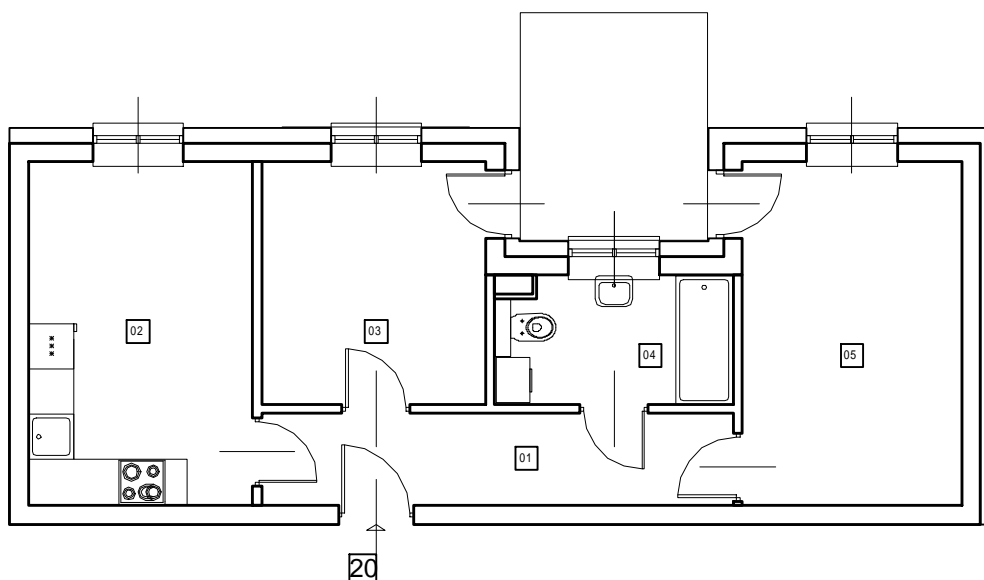

ZESTAWIENIE POWIERZCHNI POMIESZCZEŃ
SEGMENT 'B' - POZIOM 4 PIĘTRA

Lp.	Nr.	POMIESZCZENIE	POSADZKA	POW /m2/	RAZEM
20	01	Przedpokój	Płytki ceramiczne	7.40 m2	3P 48.30 m2
	02	Pokój + aneks kuchenny	Panele podłogowe AC4	13.30 m2	
	03	Pokój	Panele podłogowe AC4	9.40 m2	
	04	Łazienka	Płytki ceramiczne	5.20 m2	
	05	Pokój	Panele podłogowe AC4	13.00 m2