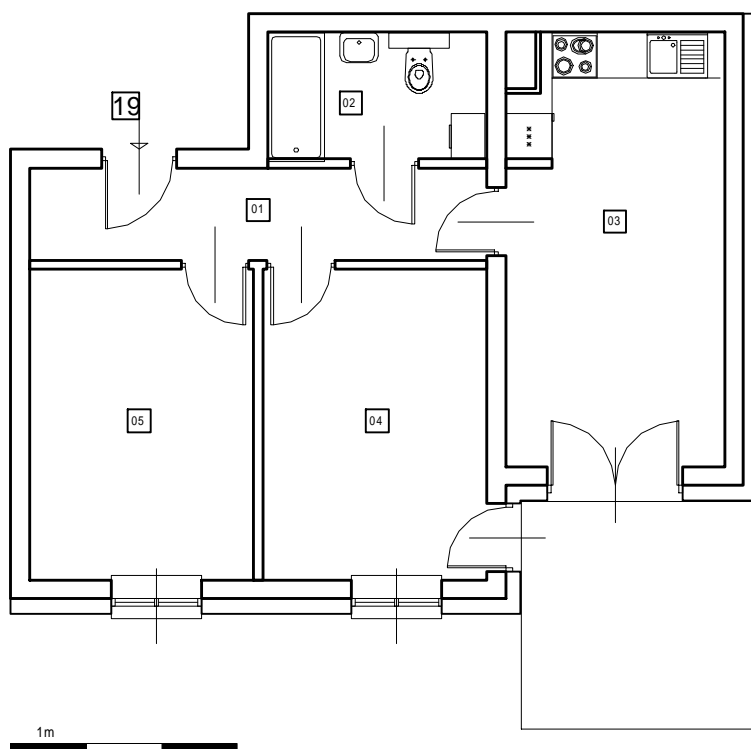

ZESTAWIENIE POWIERZCHNI POMIESZCZEŃ
SEGMENT 'B' - POZIOM 4 PIĘTRA

Lp.	Nr.	POMIESZCZENIE	POSADZKA	POW /m2/	RAZEM
19	01	Przedpokój	Płytki ceramiczne	7.20 m2	3P 51.90 m2
	02	Łazienka	Płytki ceramiczne	4.70 m2	
	03	Pokój + aneks kuchenny	Panele podłogowe AC4	16.00 m2	
	04	Pokój	Panele podłogowe AC4	12.00 m2	
	05	Pokój	Panele podłogowe AC4	12.00 m2