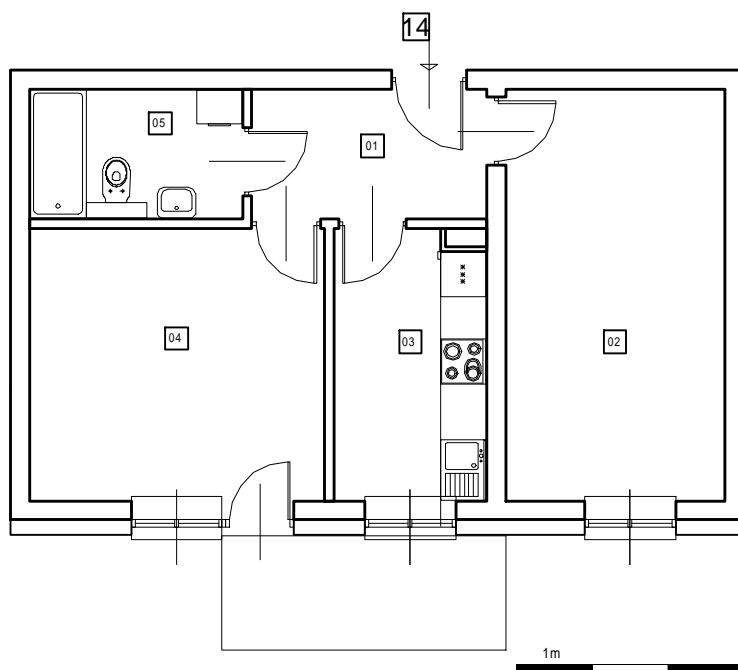

ZESTAWIENIE POWIERZCHNI POMIESZCZEŃ
SEGMENT 'B' - POZIOM 3 PIĘTRA

Lp.	Nr.	POMIESZCZENIE	POSADZKA	POW /m2/	RAZEM
14	01	Przedpokój	Płytki ceramiczne	5.20 m2	2P 46.50 m2
	02	Pokój	Panele podłogowe AC4	15.60 m2	
	03	Kuchnia / jadalnia	Płytki ceramiczne	7.00 m2	
	04	Pokój	Panele podłogowe AC4	13.90 m2	
	05	Łazienka	Płytki ceramiczne	4.80 m2