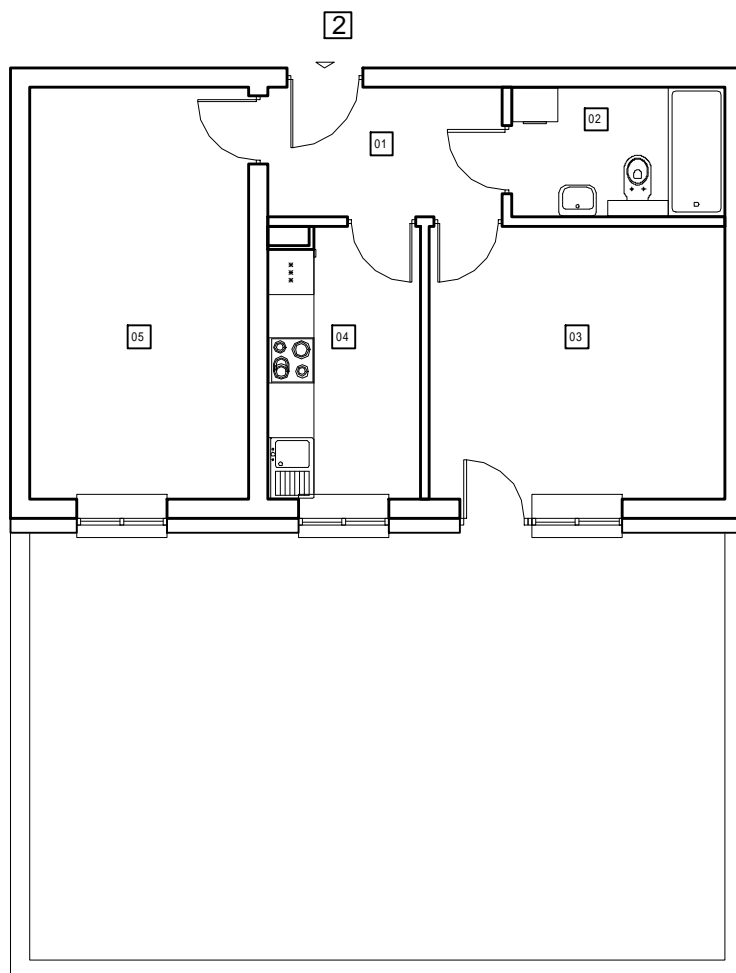

1m

ZESTAWIENIE POWIERZCHNI POMIESZCZEŃ
SEGMENT 'A' - POZIOM PRZYZIEMIA

Lp.	Nr.	POMIESZCZENIE	POSADZKA	POW /m2/	RAZEM
2	01	Przedpokój	Płytki ceramiczne	5.20 m2	2P 46.50 m2
	02	Łazienka	Płytki ceramiczne	4.80 m2	
	03	Pokój	Panele podłogowe AC4	13.90 m2	
	04	Kuchnia / jadalnia	Płytki ceramiczne	7.00 m2	
	05	Pokój	Panele podłogowe AC4	15.60 m2