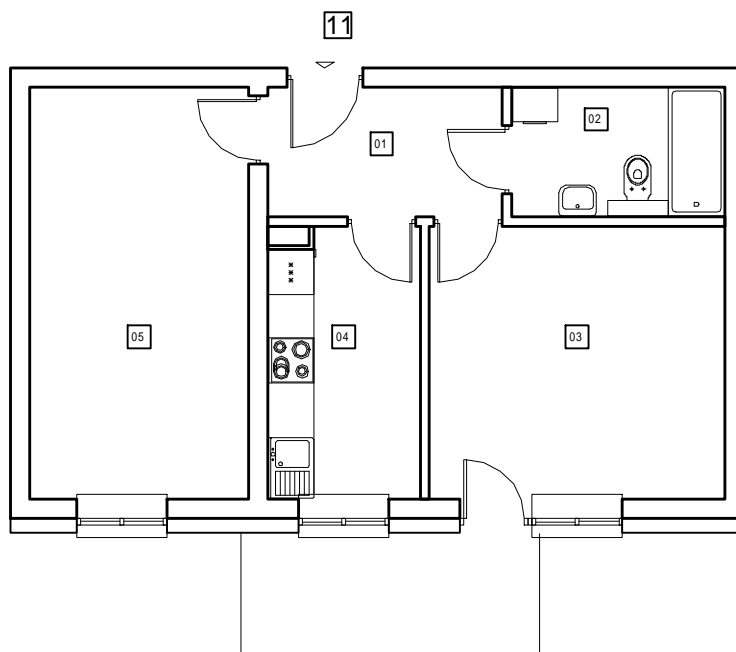

1m

ZESTAWIENIE POWIERZCHNI POMIESZCZEŃ
SEGMENT 'A' - POZIOM 3 PIĘTRA

Lp.	Nr.	POMIESZCZENIE	POSADZKA	POW /m2/	RAZEM
11	01	Przedpokój	Płytki ceramiczne	5.20 m2	2P 46.50 m2
	02	Łazienka	Płytki ceramiczne	4.80 m2	
	03	Pokój	Panele podłogowe AC4	13.90 m2	
	04	Kuchnia / jadalnia	Płytki ceramiczne	7.00 m2	
	05	Pokój	Panele podłogowe AC4	15.60 m2