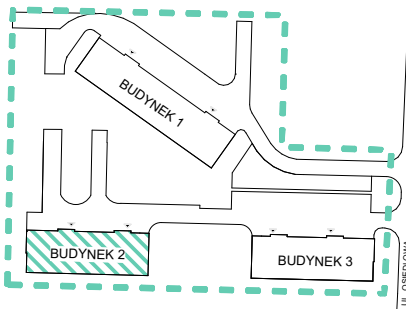

MIESZKANIE B2

0 Parter 42,62 m²

MIESZKANIE B2

1.34	KOMUNIKACJA	4,97
1.35	KUCHNIA	8,09
1.36	POKÓJ	12,89
1.37	POKÓJ	12,17
1.38	ŁAZIENKA	4,50
		42,62 m ²

SCHEMAT RZUTU

LOKALIZACJA