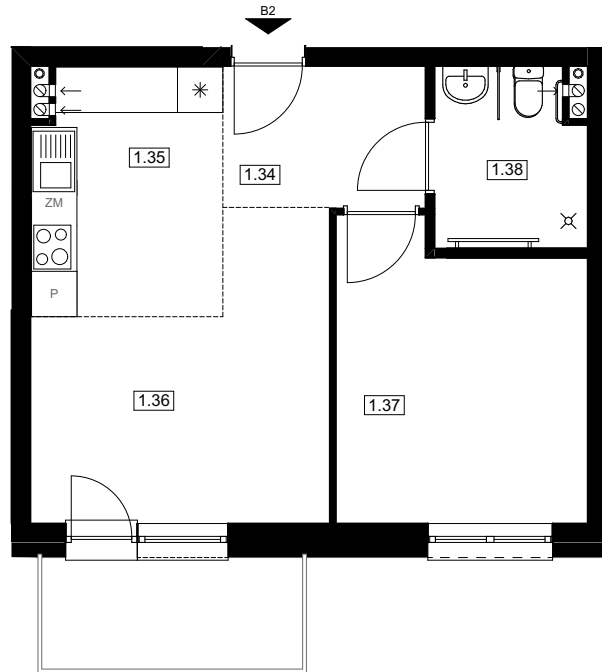

MIESZKANIE B2

0 Parter 42,62 m²

MIESZKANIE B2

1.34	KOMUNIKACJA	4,97
1.35	KUCHNIA	8,09
1.36	POKÓJ	12,89
1.37	POKÓJ	12,17
1.38	ŁAZIENKA	4,50
		42,62 m ²

SCHEMAT RZUTU

LOKALIZACJA