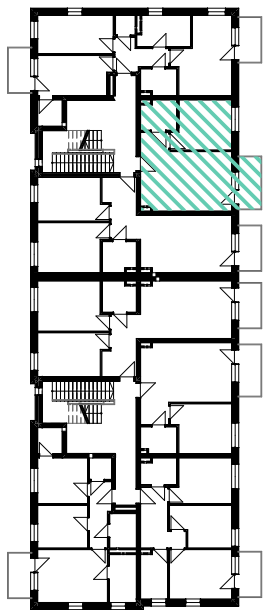

MIESZKANIE B2

0 Parter 42,62 m²

MIESZKANIE B2

1.34	KOMUNIKACJA	4,97
1.35	KUCHNIA	8,09
1.36	POKÓJ	12,89
1.37	POKÓJ	12,17
1.38	ŁAZIENKA	4,50
		42,62 m ²

SCHEMAT RZUTU

LOKALIZACJA