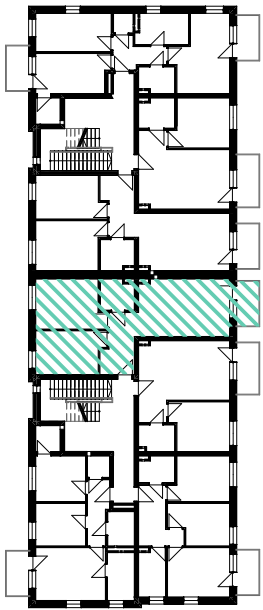

SPÓŁDZIELNIA
MIESZKANIOWA W
DZIERŻONIOWIE

MIESZKANIE A4

0 Parter 62,47 m²

MIESZKANIE A4

1.20	KOMUNIKACJA	7,90
1.21	POKÓJ	16,21
1.22	KUCHNIA	7,03
1.23	ŁAZIENKA	4,37
1.24	POKÓJ	14,31
1.25	POKÓJ	12,65
		62,47 m ²

SCHEMAT RZUTU

LOKALIZACJA

Informacje i sprzedaż:
SPÓŁDZIELNIA MIESZKANIOWA W
DZIERŻONIOWIE
ul. Osiedle jasne 20, 58-200 Dzierżoniów
Krystyna Świstak, tel. 74 831 44 73-5 wewnętrzny 38

Uwaga:
Prezentowane rzuty nie są ostateczne i mają jedynie pokazać
układ funkcjonalny. Ostateczne wymiary zostaną określone
podczas pomiarów powykonawczych.