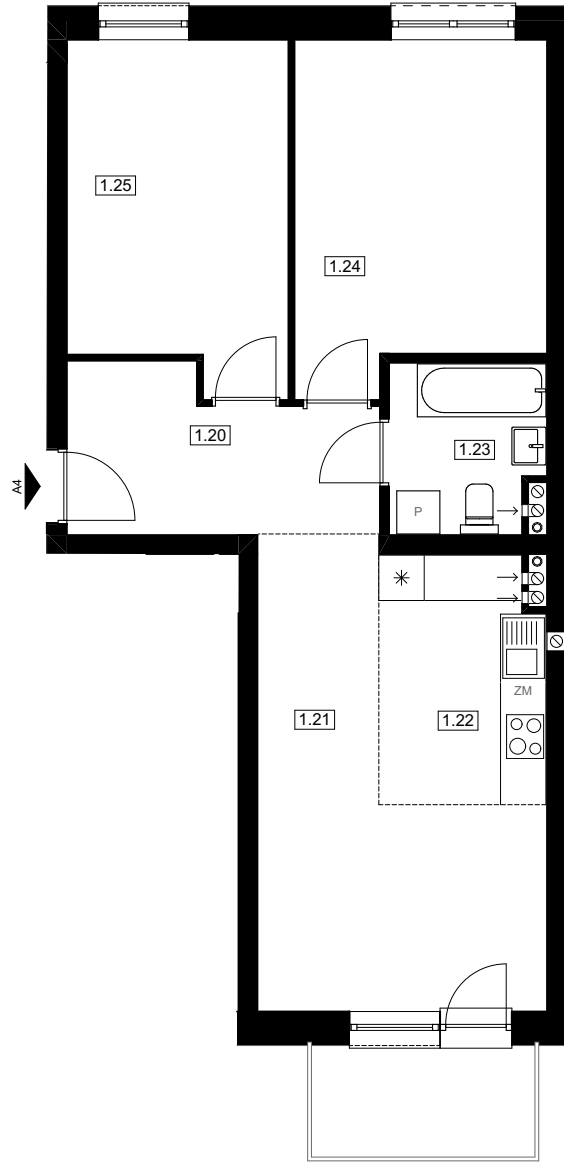

SPÓŁDZIELNIA
MIESZKANIOWA W
DZIERŻONIOWIE

MIESZKANIE A4

0 Parter 62,47 m²

MIESZKANIE A4

1.20	KOMUNIKACJA	7,90
1.21	POKÓJ	16,21
1.22	KUCHNIA	7,03
1.23	ŁAZIENKA	4,37
1.24	POKÓJ	14,31
1.25	POKÓJ	12,65
		62,47 m ²

SCHEMAT RZUTU

LOKALIZACJA

Informacje i sprzedaż:
SPÓŁDZIELNIA MIESZKANIOWA W
DZIERŻONIOWIE
ul. Osiedle jasne 20, 58-200 Dzierżoniów
Krystyna Świstak, tel. 74 831 44 73-5 wewnętrzny 38

Uwaga:
Prezentowane rzuty nie są ostateczne i mają jedynie pokazać
układ funkcjonalny. Ostateczne wymiary zostaną określone
podczas pomiarów powykonawczych.