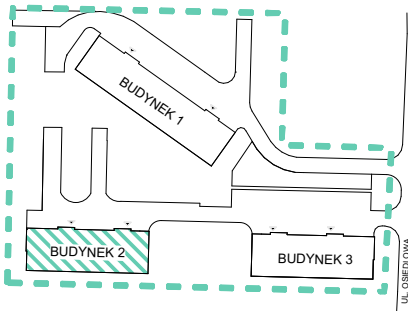

SPÓŁDZIELNIA
MIESZKANIOWA W
DZIERŻONIOWIE

MIESZKANIE A4

0 Parter 62,47 m²

MIESZKANIE A4

1.20	KOMUNIKACJA	7,90
1.21	POKÓJ	16,21
1.22	KUCHNIA	7,03
1.23	ŁAZIENKA	4,37
1.24	POKÓJ	14,31
1.25	POKÓJ	12,65
		62,47 m ²

SCHEMAT RZUTU

LOKALIZACJA

Informacje i sprzedaż:
SPÓŁDZIELNIA MIESZKANIOWA W
DZIERŻONIOWIE
ul. Osiedle jasne 20, 58-200 Dzierżoniów
Krystyna Świstak, tel. 74 831 44 73-5 wewnętrzny 38

Uwaga:
Prezentowane rzuty nie są ostateczne i mają jedynie pokazać
układ funkcjonalny. Ostateczne wymiary zostaną określone
podczas pomiarów powykonawczych.