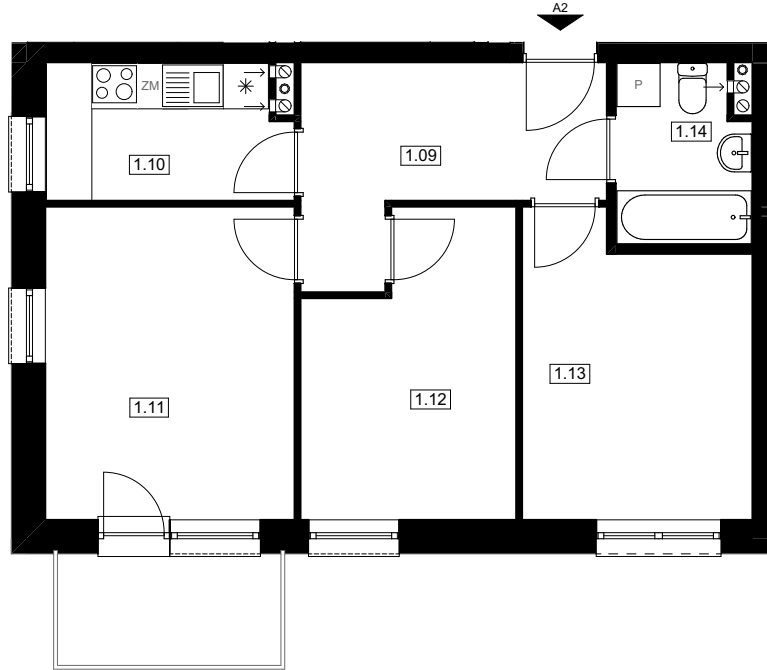

# MIESZKANIE A2

0 Parter 53,07 m<sup>2</sup>

MIESZKANIE A2

1.09	KOMUNIKACJA	8,55
1.10	KUCHNIA	5,62
1.11	POKÓJ	13,60
1.12	POKÓJ	10,14
1.13	POKÓJ	11,19
1.14	ŁAZIENKA	3,97
		53,07 m <sup>2</sup>

SCHEMAT RZUTU