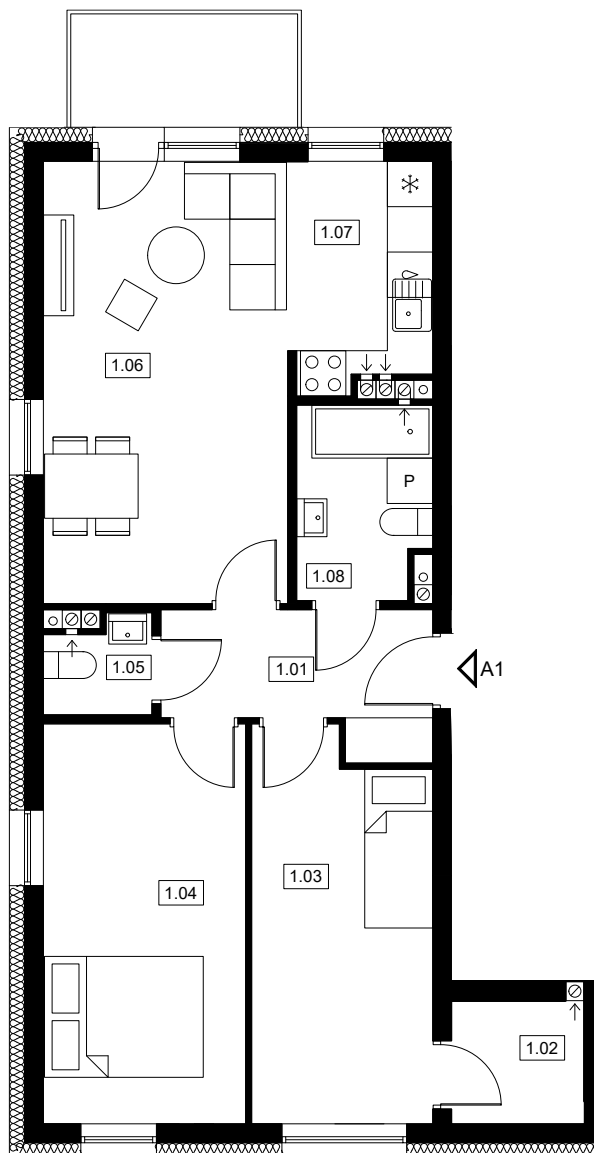

Informacje i sprzedaż:

Spółdzielnia Mieszkaniowa w Dzierżoniowie
Osiedle Jasne 20, 58-200 Dzierżonów
Krystyna Świsłak, tel. 74 831 44 73-5 wewnętrzny 38

Uwaga:

Prezentowane rzuty nie są ostateczne i mają jedynie pokazać układ funkcjonalny. Ostateczne wymiary zostaną określone podczas pomiarów powykonawczych.