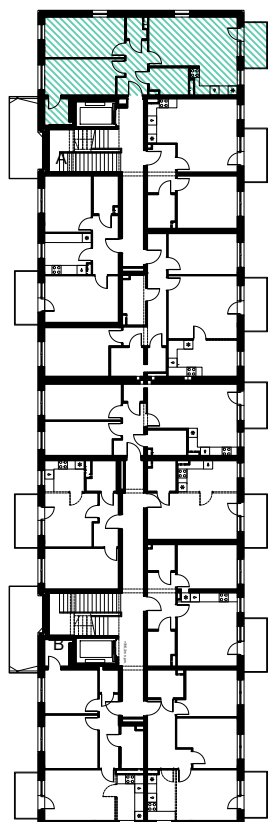

# MIESZKANIE A1 PARTER 64.06 m<sup>2</sup>

## MIESZKANIE A1

1.01	KOMUNIKACJA	5,67
1.02	GARDEROBA	2,75
1.03	POKÓJ	11,70
1.04	POKÓJ	13,91
1.05	WC	1,61
1.06	POKÓJ	18,63
1.07	ANEKS KUCH.	5,50
1.08	ŁAZIENKA	4,29
<b>SUMA</b>		<b>64.06</b>

BUDYNEK 1. RZUT