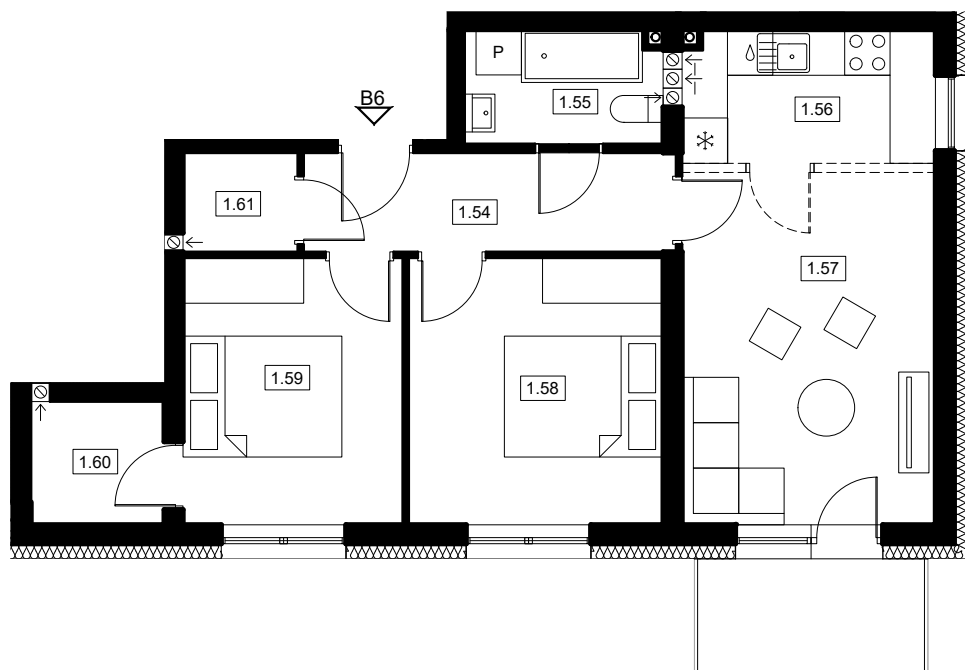

SPÓŁDZIELNIA
MIESZKANIOWA W
DZIERŻONIOWIE

MIESZKANIE B6 PARTER 57.48 m²

MIESZKANIE B6

1.54	KOMUNIKACJA	6,26
1.55	ŁAZIENKA	3,77
1.56	KUCHNIA	5,69
1.57	POKÓJ	15,36
1.58	POKÓJ	11,67
1.59	POKÓJ	10,06
1.60	GARDEROBA	2,77
1.61	POM.PORZ.	1,90
SUMA		57.48