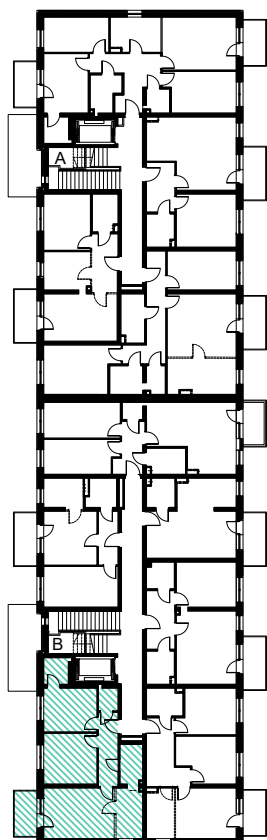

SPÓŁDZIELNIA
MIESZKANIOWA W
DZIERŻONIOWIE

MIESZKANIE B6 PARTER 57.48 m²

MIESZKANIE B6

1.54	KOMUNIKACJA	6,26
1.55	ŁAZIENKA	3,77
1.56	KUCHNIA	5,69
1.57	POKÓJ	15,36
1.58	POKÓJ	11,67
1.59	POKÓJ	10,06
1.60	GARDEROBA	2,77
1.61	POM.PORZ.	1,90
SUMA		57.48

BUDYNEK 1. RZUT

LOKALIZACJA

Informacje i sprzedaż:

Spółdzielnia Mieszkaniowa w Dzierżoniowie
Osiedle Jasne 20, 58-200 Dzierżoniów
Krystyna Świstak, tel. 74 831 44 73-5 wewnętrzny 38

Uwaga:

Prezentowane rzuty nie są ostateczne i mają jedynie pokazać układ funkcjonalny. Ostateczne wymiary zostaną określone podczas pomiarów powykonawczych.