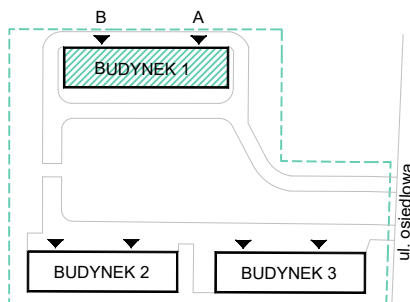

SPÓŁDZIELNIA
MIESZKANIOWA W
DZIERŻONIOWIE

MIESZKANIE B6 PARTER 57.48 m²

MIESZKANIE B6

1.54	KOMUNIKACJA	6,26
1.55	ŁAZIENKA	3,77
1.56	KUCHNIA	5,69
1.57	POKÓJ	15,36
1.58	POKÓJ	11,67
1.59	POKÓJ	10,06
1.60	GARDEROBA	2,77
1.61	POM.PORZ.	1,90
SUMA		57.48

BUDYNEK 1. RZUT

LOKALIZACJA

Informacje i sprzedaż:

Spółdzielnia Mieszkaniowa w Dzierżoniowie
Osiedle Jasne 20, 58-200 Dzierżoniów
Krystyna Świstak, tel. 74 831 44 73-5 wewnętrzny 38

Uwaga:

Prezentowane rzuty nie są ostateczne i mają jedynie pokazać układ funkcjonalny. Ostateczne wymiary zostaną określone podczas pomiarów powykonawczych.