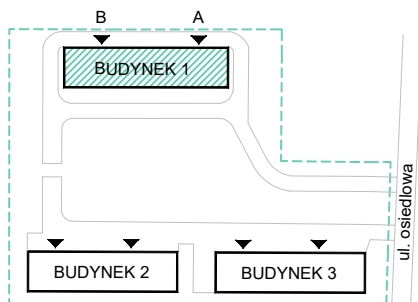

# MIESZKANIE B4 PARTER 44.47 m<sup>2</sup>

## MIESZKANIE B4

1.43	KOMUNIKACJA	7,11
1.44	GARDEROBA	3,04
1.45	POKÓJ	11,64
1.46	POKÓJ	18,91
1.47	ŁAZIENKA	3,77
<b>SUMA</b>		<b>44.47</b>

BUDYNEK 1. RZUT

LOKALIZACJA

### Uwaga:

Prezentowane rzuty nie są ostateczne i mają jedynie pokazać układ funkcjonalny. Ostateczne wymiary zostaną określone podczas pomiarów powykonawczych.