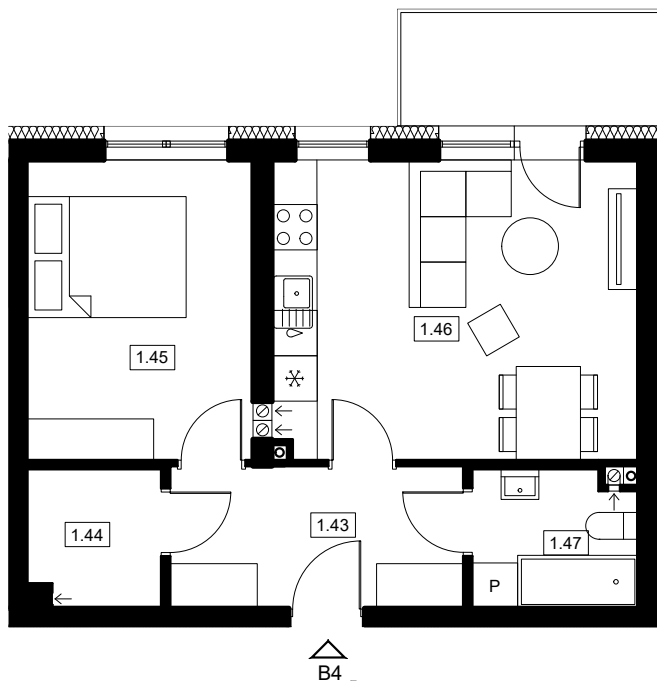

# MIESZKANIE B4 PARTER 44.47 m<sup>2</sup>

## MIESZKANIE B4

1.43	KOMUNIKACJA	7,11
1.44	GARDEROBA	3,04
1.45	POKÓJ	11,64
1.46	POKÓJ	18,91
1.47	ŁAZIENKA	3,77
<b>SUMA</b>		<b>44.47</b>

BUDYNEK 1. RZUT

LOKALIZACJA

### Uwaga:

Prezentowane rzuty nie są ostateczne i mają jedynie pokazać układ funkcjonalny. Ostateczne wymiary zostaną określone podczas pomiarów powykonawczych.