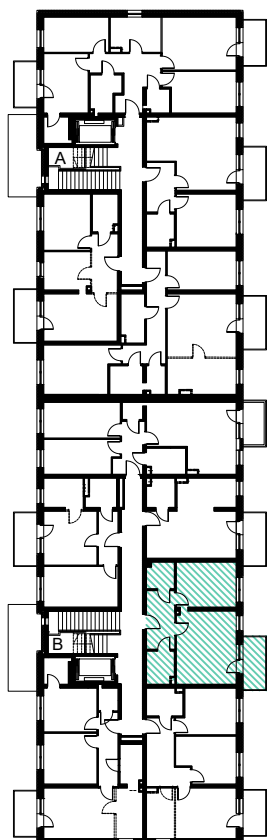

# MIESZKANIE B4 PARTER 44.47 m<sup>2</sup>

## MIESZKANIE B4

1.43	KOMUNIKACJA	7,11
1.44	GARDEROBA	3,04
1.45	POKÓJ	11,64
1.46	POKÓJ	18,91
1.47	ŁAZIENKA	3,77
<b>SUMA</b>		<b>44.47</b>

BUDYNEK 1. RZUT

LOKALIZACJA

### Uwaga:

Prezentowane rzuty nie są ostateczne i mają jedynie pokazać układ funkcjonalny. Ostateczne wymiary zostaną określone podczas pomiarów powykonawczych.