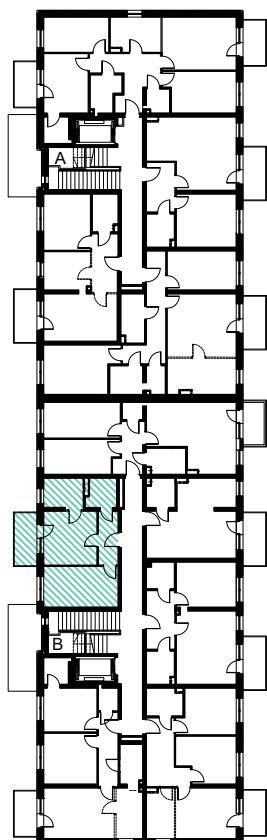

SPÓŁDZIELNIA
MIESZKANIOWA W
DZIERŻONIOWIE

MIESZKANIE B1 PARTER 38.78m²

MIESZKANIE B1

1.29	KOMUNIKACJA	4,54
1.30	POKÓJ	13,03
1.31	POKÓJ	12,41
1.32	KUCHNIA	5,26
1.33	ŁAZIENKA	3,54
SUMA		38.78

BUDYNEK 1. RZUT