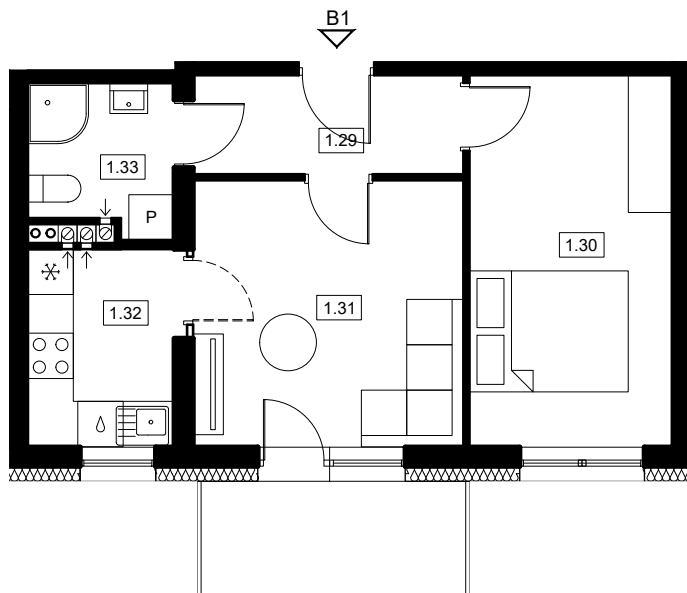

Informacje i sprzedaż:

Spółdzielnia Mieszkaniowa w Dzierżoniowie
Osiedle Jasne 20, 58-200 Dzierżoniów
Krystyna Świstak, tel. 74 831 44 73-5 wewnętrzny 38

Uwaga:

Prezentowane rzuty nie są ostateczne i mają jedynie pokazać układ funkcjonalny. Ostateczne wymiary zostaną określone podczas pomiarów powykonawczych.