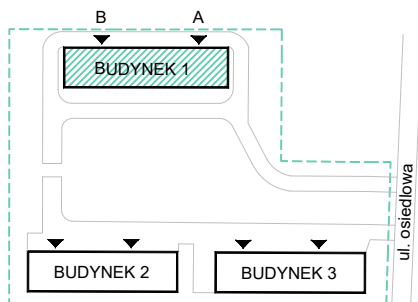

SPÓŁDZIELNIA
MIESZKANIOWA W
DZIERŻONIOWIE

MIESZKANIE B1 PARTER 38.78m²

MIESZKANIE B1

1.29	KOMUNIKACJA	4,54
1.30	POKÓJ	13,03
1.31	POKÓJ	12,41
1.32	KUCHNIA	5,26
1.33	ŁAZIENKA	3,54
SUMA		38.78

BUDYNEK 1. RZUT