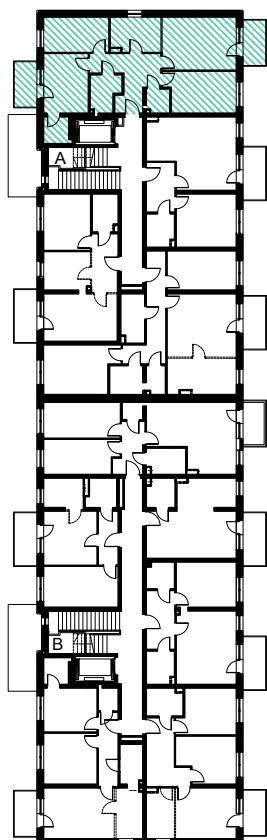

SPÓŁDZIELNIA
MIESZKANIOWA W
DZIERŻONIOWIE

MIESZKANIE A1 PARTER 78.17 m²

MIESZKANIE A1

1.01	KOMUNIKACJA	10,97
1.02	ŁAZIENKA	4,34
1.03	POKÓJ	11,40
1.04	GARDEROBA	2,78
1.05	POKÓJ	9,84
1.06	KUCHNIA	7,40
1.07	POKÓJ	16,92
1.08	POKÓJ	12,25
1.09	WC	2,27
SUMA		78.17

BUDYNEK 1. RZUT

LOKALIZACJA

Informacje i sprzedaż:

Spółdzielnia Mieszkaniowa w Dzierżoniowie
Osiedle Jasne 20, 58-200 Dzierżoniów
Krystyna Świstak, tel. 74 831 44 73-5 wewnętrzny 38

Uwaga:

Prezentowane rzuty nie są ostateczne i mają jedynie pokazać układ funkcjonalny. Ostateczne wymiary zostaną określone podczas pomiarów powykonawczych.