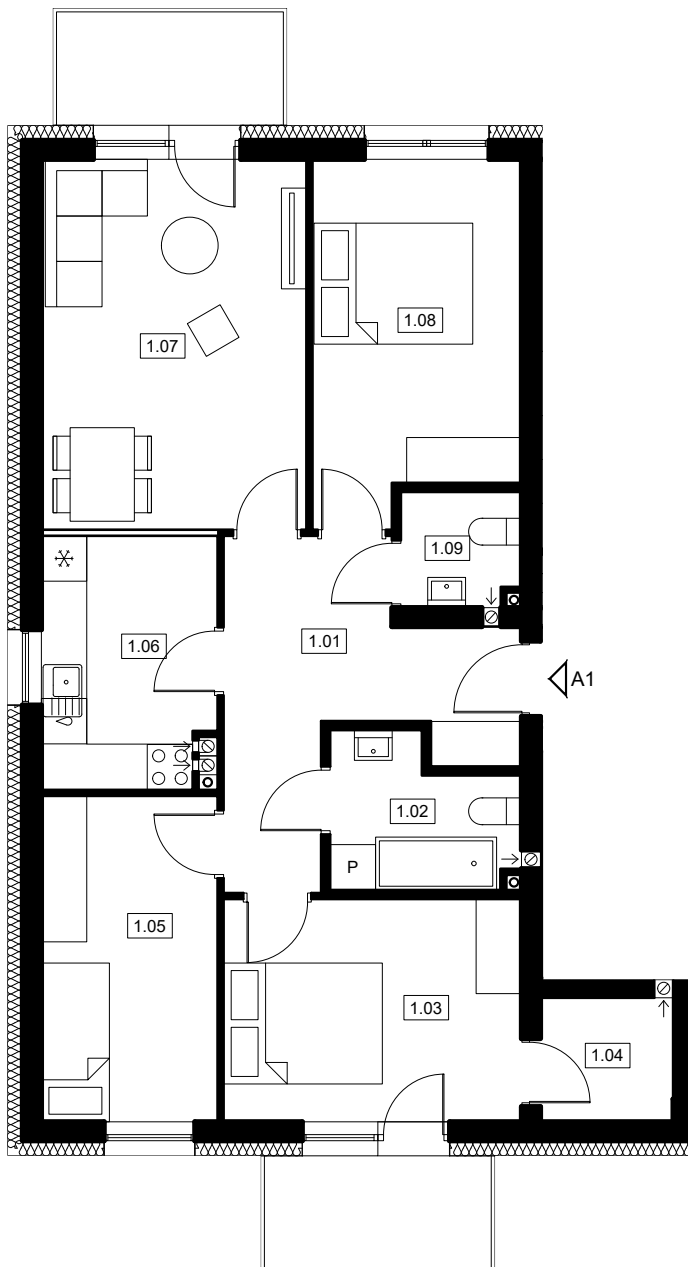

Informacje i sprzedaż:

Spółdzielnia Mieszkaniowa w Dzierżoniowie
Osiedle Jasne 20, 58-200 Dzierżoniów
Krystyna Świstak, tel. 74 831 44 73-5 wewnętrzny 38

Uwaga:

Prezentowane rzuty nie są ostateczne i mają jedynie pokazać układ funkcjonalny. Ostateczne wymiary zostaną określone podczas pomiarów powykonawczych.