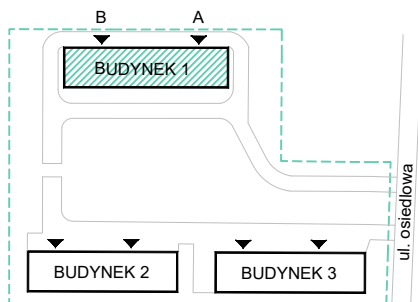

SPÓŁDZIELNIA
MIESZKANIOWA W
DZIERŻONIOWIE

MIESZKANIE A1 PARTER 78.17 m²

MIESZKANIE A1

1.01	KOMUNIKACJA	10,97
1.02	ŁAZIENKA	4,34
1.03	POKÓJ	11,40
1.04	GARDEROBA	2,78
1.05	POKÓJ	9,84
1.06	KUCHNIA	7,40
1.07	POKÓJ	16,92
1.08	POKÓJ	12,25
1.09	WC	2,27
SUMA		78.17

BUDYNEK 1. RZUT

LOKALIZACJA

Informacje i sprzedaż:

Spółdzielnia Mieszkaniowa w Dzierżoniowie
Osiedle Jasne 20, 58-200 Dzierżoniów
Krystyna Świstak, tel. 74 831 44 73-5 wewnętrzny 38

Uwaga:

Prezentowane rzuty nie są ostateczne i mają jedynie pokazać układ funkcjonalny. Ostateczne wymiary zostaną określone podczas pomiarów powykonawczych.