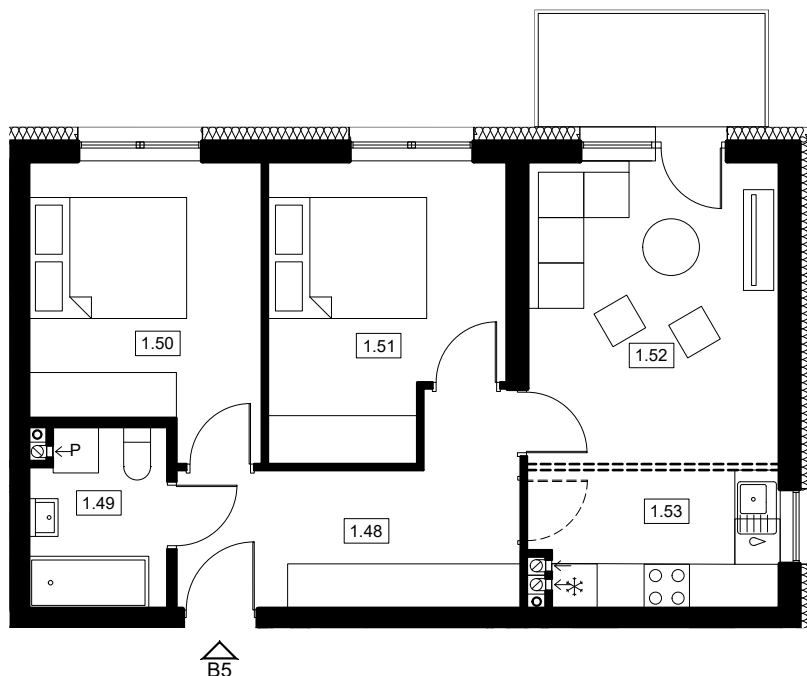

# MIESZKANIE B5 PARTER 49.14 m<sup>2</sup>

## MIESZKANIE B5

1.48	KOMUNIKACJA	9,55
1.49	ŁAZIENKA	4,15
1.50	POKÓJ	11,00
1.51	POKÓJ	11,22
1.52	POKÓJ	13,22
1.53	KUCHNIA	5,75
<b>SUMA</b>		<b>49.14</b>

BUDYNEK 1. RZUT

LOKALIZACJA

### Uwaga:

Prezentowane rzuty nie są ostateczne i mają jedynie pokazać układ funkcjonalny. Ostateczne wymiary zostaną określone podczas pomiarów powykonawczych.