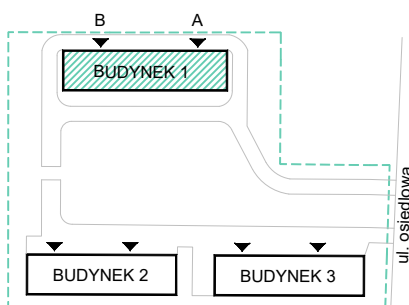

# MIESZKANIE B5 PARTER 49.14 m<sup>2</sup>

## MIESZKANIE B5

1.48	KOMUNIKACJA	9,55
1.49	ŁAZIENKA	4,15
1.50	POKÓJ	11,00
1.51	POKÓJ	11,22
1.52	POKÓJ	13,22
1.53	KUCHNIA	5,75
<b>SUMA</b>		<b>49.14</b>

BUDYNEK 1. RZUT

LOKALIZACJA

### Uwaga:

Prezentowane rzuty nie są ostateczne i mają jedynie pokazać układ funkcjonalny. Ostateczne wymiary zostaną określone podczas pomiarów powykonawczych.