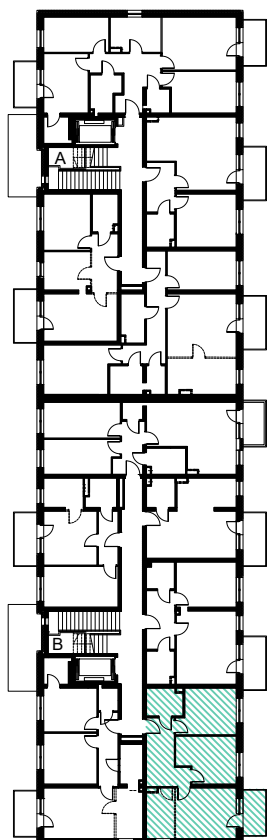

# MIESZKANIE B5 PARTER 49.14 m<sup>2</sup>

## MIESZKANIE B5

1.48	KOMUNIKACJA	9,55
1.49	ŁAZIENKA	4,15
1.50	POKÓJ	11,00
1.51	POKÓJ	11,22
1.52	POKÓJ	13,22
1.53	KUCHNIA	5,75
<b>SUMA</b>		<b>49.14</b>

BUDYNEK 1. RZUT

LOKALIZACJA

### Uwaga:

Prezentowane rzuty nie są ostateczne i mają jedynie pokazać układ funkcjonalny. Ostateczne wymiary zostaną określone podczas pomiarów powykonawczych.