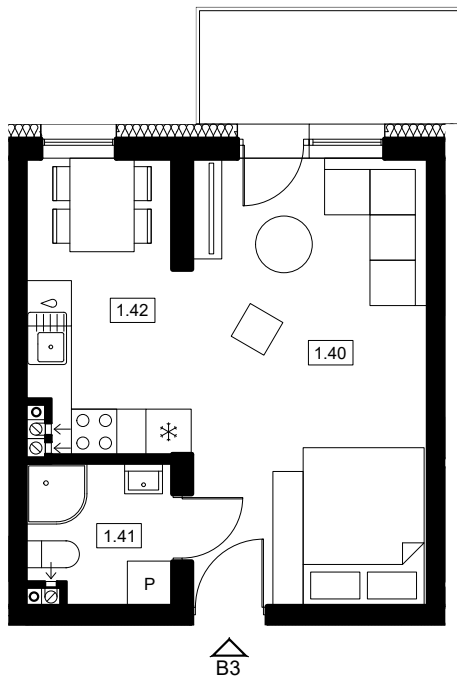

SPÓŁDZIELNIA
MIESZKANIOWA W
DZIERŻONIOWIE

MIESZKANIE B3 PARTER 29.41m₂

MIESZKANIE B3

1.40	POKÓJ	18,20
1.41	ŁAZIENKA	3,37
1.42	KUCHNIA	7,84
SUMA		29.41

BUDYNEK 1. RZUT

LOKALIZACJA

Informacje i sprzedaż:

Spółdzielnia Mieszkaniowa w Dzierżoniowie
Osiedle Jasne 20, 58-200 Dzierżoniów
Krystyna Świstak, tel. 74 831 44 73-5 wewnętrzny 38

Uwaga:

Prezentowane rzuty nie są ostateczne i mają jedynie pokazać układ funkcjonalny. Ostateczne wymiary zostaną określone podczas pomiarów powykonawczych.