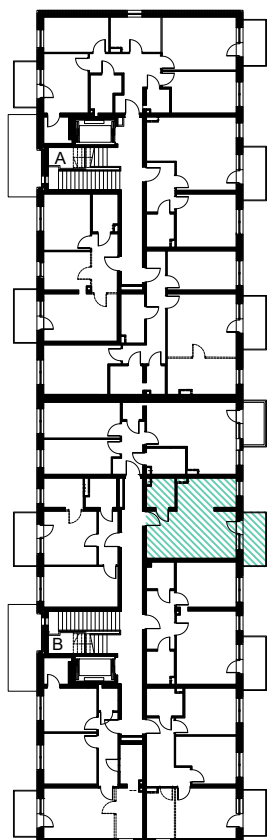

SPÓŁDZIELNIA
MIESZKANIOWA W
DZIERŻONIOWIE

MIESZKANIE B3 PARTER 29.41m₂

MIESZKANIE B3

1.40	POKÓJ	18,20
1.41	ŁAZIENKA	3,37
1.42	KUCHNIA	7,84
SUMA		29.41

BUDYNEK 1. RZUT

LOKALIZACJA

Informacje i sprzedaż:

Spółdzielnia Mieszkaniowa w Dzierżoniowie
Osiedle Jasne 20, 58-200 Dzierżoniów
Krystyna Świstak, tel. 74 831 44 73-5 wewnętrzny 38

Uwaga:

Prezentowane rzuty nie są ostateczne i mają jedynie pokazać układ funkcjonalny. Ostateczne wymiary zostaną określone podczas pomiarów powykonawczych.