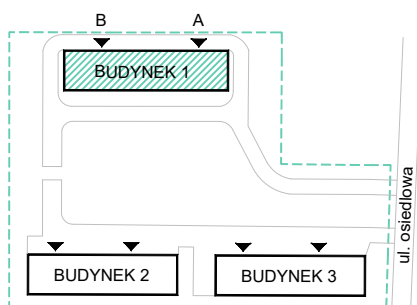

SPÓŁDZIELNIA
MIESZKANIOWA W
DZIERŻONIOWIE

MIESZKANIE B3 PARTER 29.41m₂

MIESZKANIE B3

1.40	POKÓJ	18,20
1.41	ŁAZIENKA	3,37
1.42	KUCHNIA	7,84
SUMA		29.41

BUDYNEK 1. RZUT

LOKALIZACJA

Informacje i sprzedaż:

Spółdzielnia Mieszkaniowa w Dzierżoniowie
Osiedle Jasne 20, 58-200 Dzierżoniów
Krystyna Świstak, tel. 74 831 44 73-5 wewnętrzny 38

Uwaga:

Prezentowane rzuty nie są ostateczne i mają jedynie pokazać układ funkcjonalny. Ostateczne wymiary zostaną określone podczas pomiarów powykonawczych.