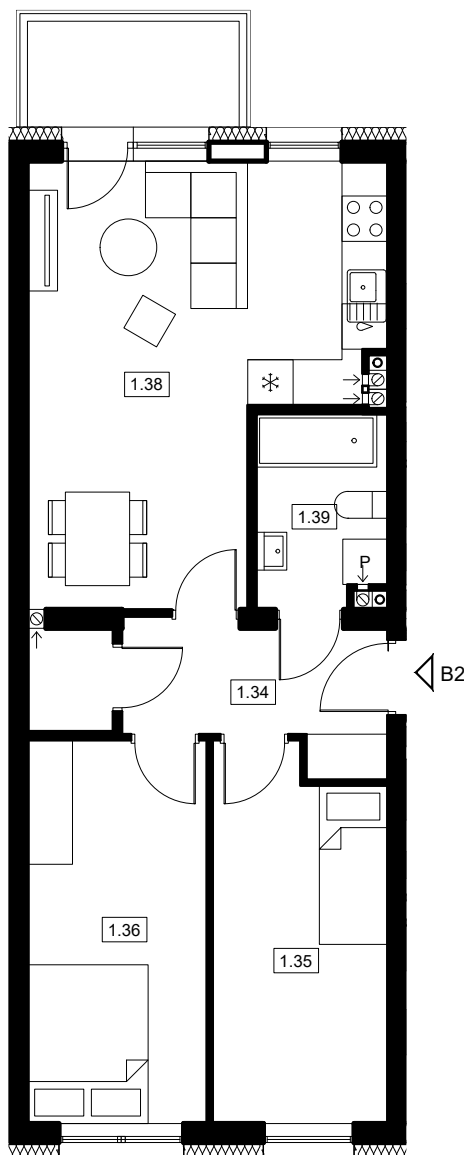

Informacje i sprzedaż:

Spółdzielnia Mieszkaniowa w Dzierżoniowie
Osiedle Jasne 20, 58-200 Dzierżonów
Krystyna Świstak, tel. 74 831 44 73-5 wewnętrzny 38

Uwaga:

Prezentowane rzuty nie są ostateczne i mają jedynie pokazać układ funkcjonalny. Ostateczne wymiary zostaną określone podczas pomiarów powykonawczych.