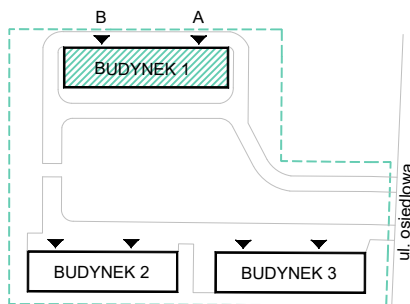

SPÓŁDZIELNIA
MIESZKANIOWA W
DZIERŻONIOWIE

MIESZKANIE B2 PARTER 56.58 m²

MIESZKANIE B2

1.34	KOMUNIKACJA	5,63
1.35	POKÓJ	10,80
1.36	POKÓJ	11,82
1.37	GARDEROBA	1,47
1.38	POKÓJ	22,70
1.39	ŁAZIENKA	4,16
SUMA		56,58

BUDYNEK 1. RZUT

LOKALIZACJA

Informacje i sprzedaż:

Spółdzielnia Mieszkaniowa w Dzierżoniowie
Osiedle Jasne 20, 58-200 Dzierżonów
Krystyna Świstak, tel. 74 831 44 73-5 wewnętrzny 38

Uwaga:

Prezentowane rzuty nie są ostateczne i mają jedynie pokazać układ funkcjonalny. Ostateczne wymiary zostaną określone podczas pomiarów powykonawczych.