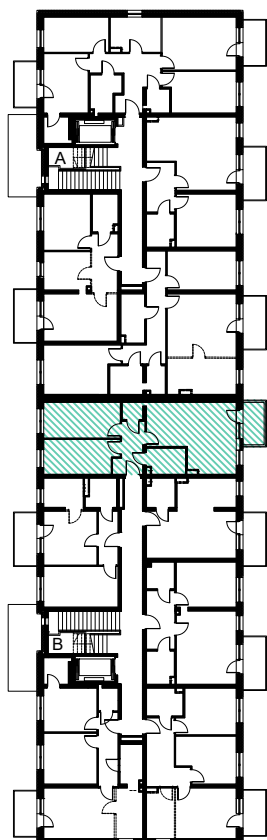

SPÓŁDZIELNIA
MIESZKANIOWA W
DZIERŻONIOWIE

MIESZKANIE B2 PARTER 56.58 m²

MIESZKANIE B2

1.34	KOMUNIKACJA	5,63
1.35	POKÓJ	10,80
1.36	POKÓJ	11,82
1.37	GARDEROBA	1,47
1.38	POKÓJ	22,70
1.39	ŁAZIENKA	4,16
SUMA		56,58

BUDYNEK 1. RZUT

LOKALIZACJA

Informacje i sprzedaż:

Spółdzielnia Mieszkaniowa w Dzierżoniowie
Osiedle Jasne 20, 58-200 Dzierżonów
Krystyna Świstak, tel. 74 831 44 73-5 wewnętrzny 38

Uwaga:

Prezentowane rzuty nie są ostateczne i mają jedynie pokazać układ funkcjonalny. Ostateczne wymiary zostaną określone podczas pomiarów powykonawczych.