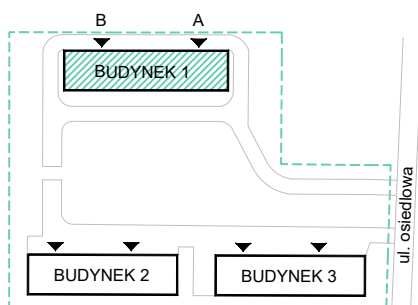

SPÓŁDZIELNIA
MIESZKANIOWA W
DZIERŻONIOWIE

MIESZKANIE A4 PARTER 44.56 m²

MIESZKANIE A4

1.23	KOMUNIKACJA	6,65
1.24	POKÓJ	15,00
1.25	KUCHNIA	7,62
1.26	POKÓJ	11,31
1.27	ŁAZIENKA	3,98
SUMA		44.56

BUDYNEK 1. RZUT