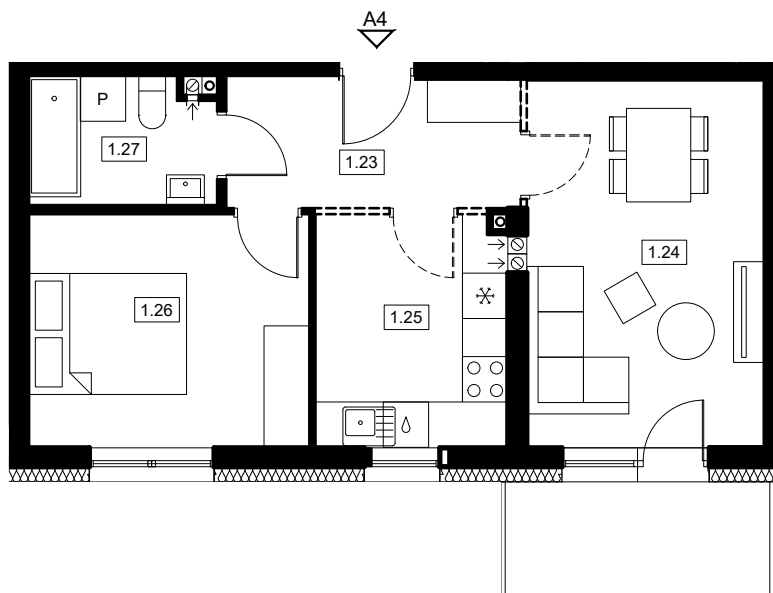

Informacje i sprzedaż:

Spółdzielnia Mieszkaniowa w Dzierżoniowie
Osiedle Jasne 20, 58-200 Dzierżoniów
Krystyna Świstak, tel. 74 831 44 73-5 wewnętrzny 38

Uwaga:

Prezentowane rzuty nie są ostateczne i mają jedynie pokazać układ funkcjonalny. Ostateczne wymiary zostaną określone podczas pomiarów powykonawczych.