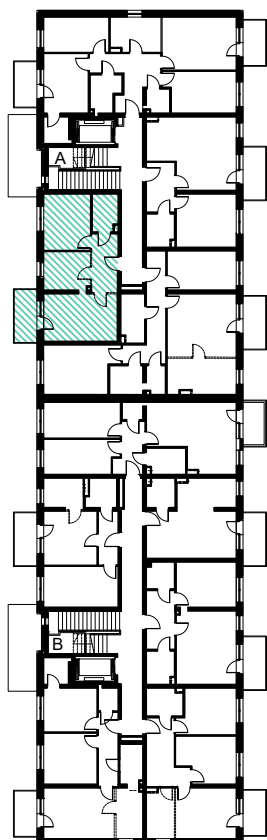

SPÓŁDZIELNIA
MIESZKANIOWA W
DZIERŻONIOWIE

MIESZKANIE A4 PARTER 44.56 m²

MIESZKANIE A4

1.23	KOMUNIKACJA	6,65
1.24	POKÓJ	15,00
1.25	KUCHNIA	7,62
1.26	POKÓJ	11,31
1.27	ŁAZIENKA	3,98
SUMA		44.56

BUDYNEK 1. RZUT