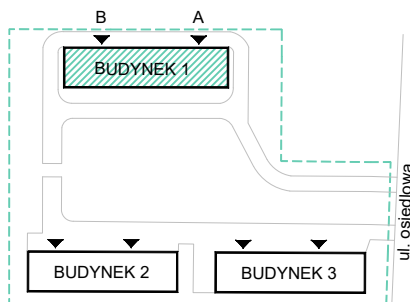

SPÓŁDZIELNIA
MIESZKANIOWA W
DZIERŻONIOWIE

MIESZKANIE A3 PARTER 77.87 m²

MIESZKANIE A3

1.15	KOMUNIKACJA	11,24
1.16	POKÓJ	11,60
1.17	POKÓJ	18,82
1.18	KUCHNIA	10,45
1.19	WC	2,18
1.20	GARDEROBA	4,02
1.21	POKÓJ	14,72
1.22	ŁAZIENKA	4,84
SUMA		77.87

BUDYNEK 1. RZUT

LOKALIZACJA

Informacje i sprzedaż:

Spółdzielnia Mieszkaniowa w Dzierżoniowie
Osiedle Jasne 20, 58-200 Dzierżonów
Krystyna Świstak, tel. 74 831 44 73-5 wewnętrzny 38

Uwaga:

Prezentowane rzuty nie są ostateczne i mają jedynie pokazać układ funkcjonalny. Ostateczne wymiary zostaną określone podczas pomiarów powykonawczych.