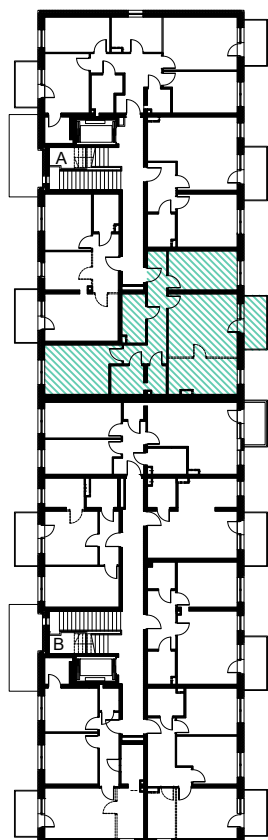

SPÓŁDZIELNIA
MIESZKANIOWA W
DZIERŻONIOWIE

MIESZKANIE A3 PARTER 77.87 m²

MIESZKANIE A3

1.15	KOMUNIKACJA	11,24
1.16	POKÓJ	11,60
1.17	POKÓJ	18,82
1.18	KUCHNIA	10,45
1.19	WC	2,18
1.20	GARDEROBA	4,02
1.21	POKÓJ	14,72
1.22	ŁAZIENKA	4,84
SUMA		77.87

BUDYNEK 1. RZUT

LOKALIZACJA

Informacje i sprzedaż:

Spółdzielnia Mieszkaniowa w Dzierżoniowie
Osiedle Jasne 20, 58-200 Dzierżonów
Krystyna Świstak, tel. 74 831 44 73-5 wewnętrzny 38

Uwaga:

Prezentowane rzuty nie są ostateczne i mają jedynie pokazać układ funkcjonalny. Ostateczne wymiary zostaną określone podczas pomiarów powykonawczych.