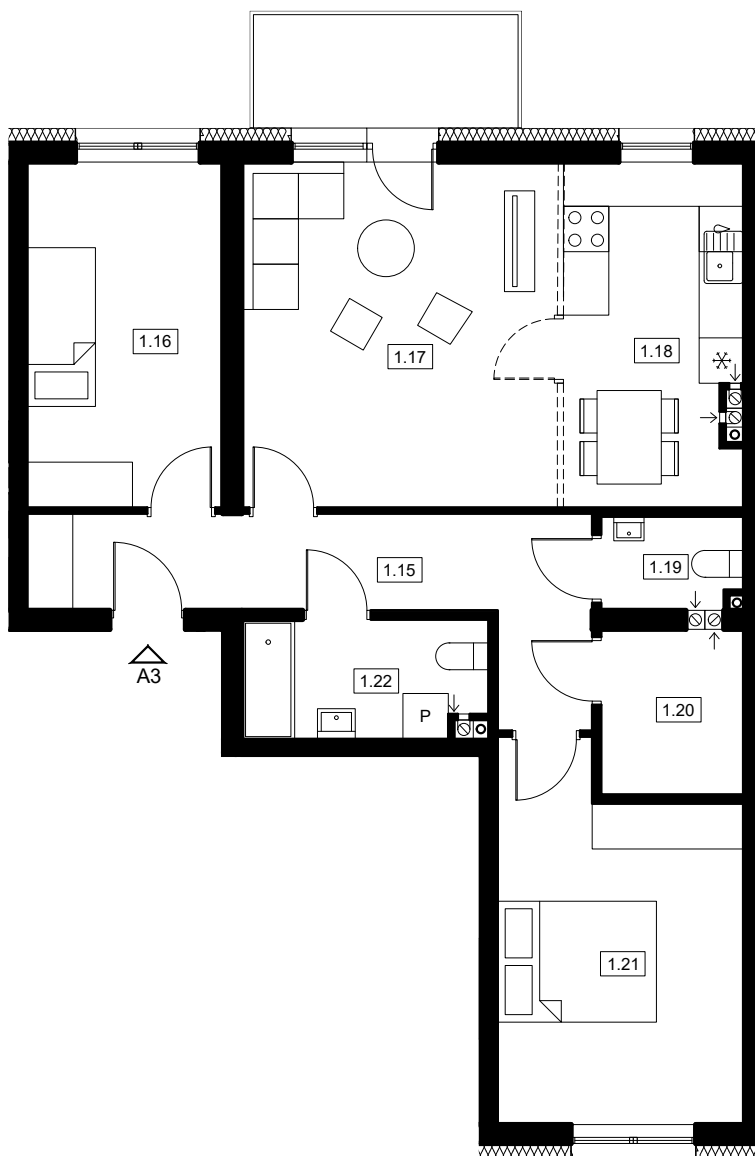

SPÓŁDZIELNIA
MIESZKANIOWA W
DZIERŻONIOWIE

MIESZKANIE A3 PARTER 77.87 m²

MIESZKANIE A3

1.15	KOMUNIKACJA	11,24
1.16	POKÓJ	11,60
1.17	POKÓJ	18,82
1.18	KUCHNIA	10,45
1.19	WC	2,18
1.20	GARDEROBA	4,02
1.21	POKÓJ	14,72
1.22	ŁAZIENKA	4,84
SUMA		77.87

BUDYNEK 1. RZUT

LOKALIZACJA

Informacje i sprzedaż:

Spółdzielnia Mieszkaniowa w Dzierżoniowie
Osiedle Jasne 20, 58-200 Dzierżonów
Krystyna Świstak, tel. 74 831 44 73-5 wewnętrzny 38

Uwaga:

Prezentowane rzuty nie są ostateczne i mają jedynie pokazać układ funkcjonalny. Ostateczne wymiary zostaną określone podczas pomiarów powykonawczych.